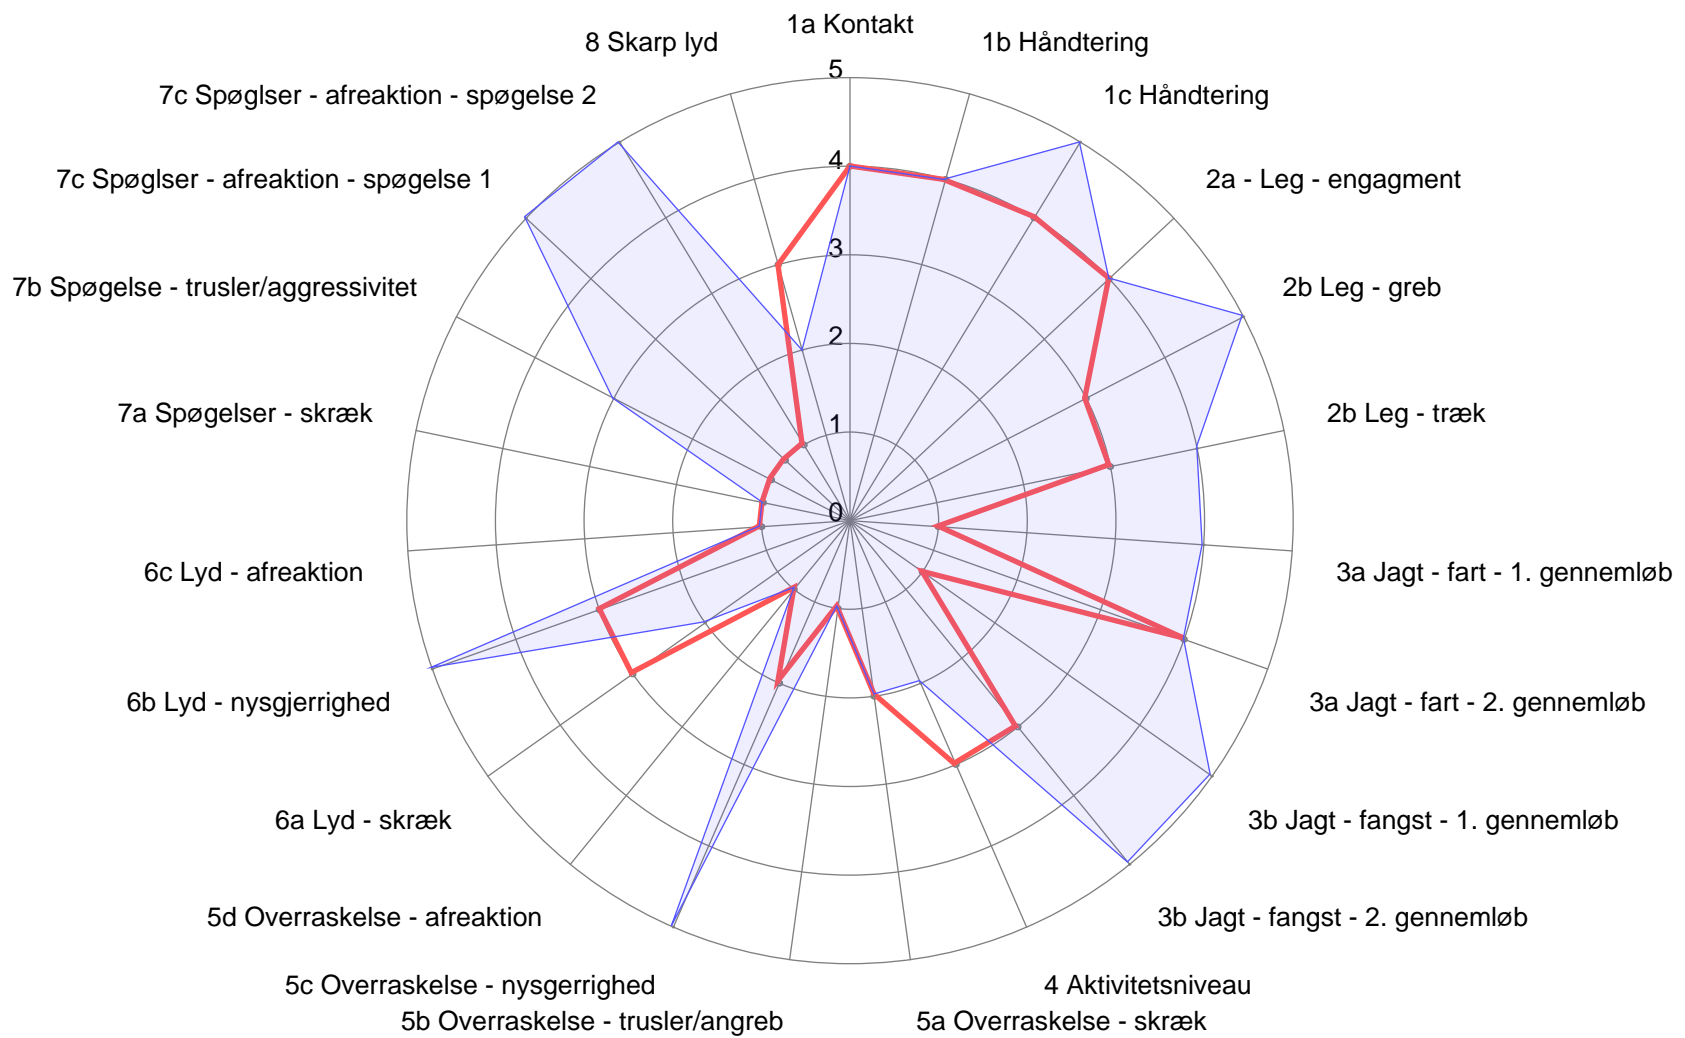

Mentalbeskrivelse - DKX-REG07466/2007

● Testet hund ● Raceprofil