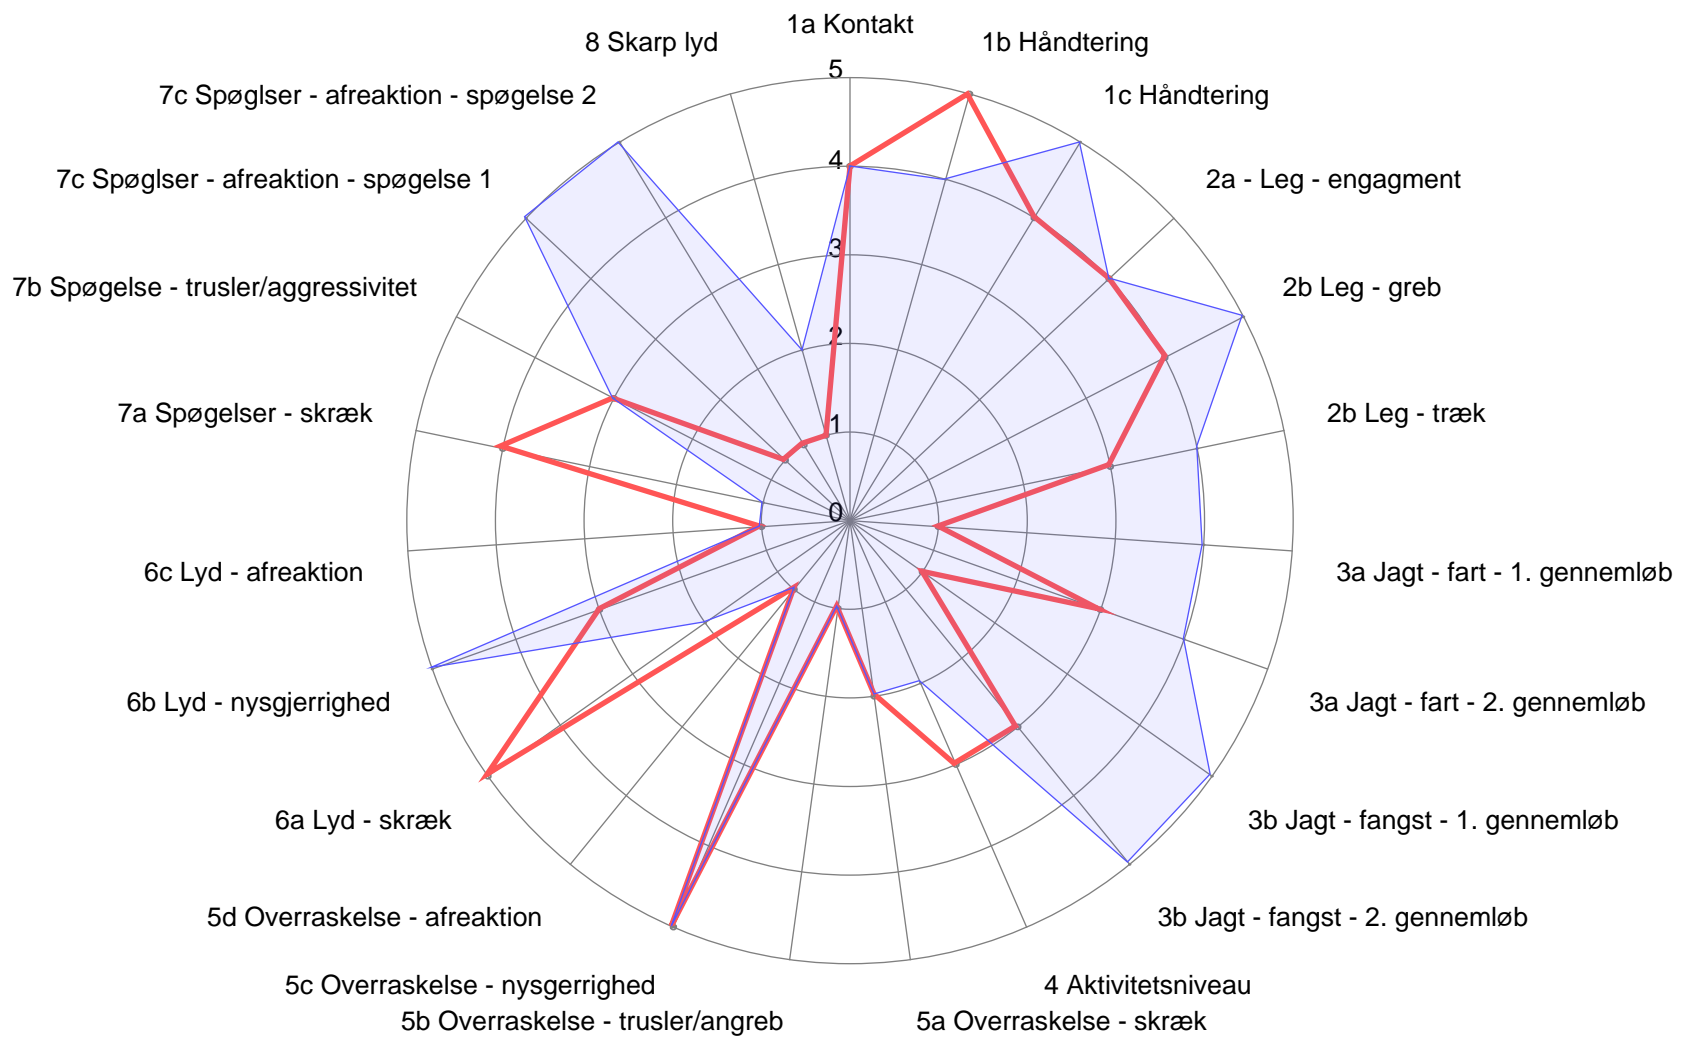

Mentalbeskrivelse - DKX-REG07029/2008

● Testet hund ● Raceprofil